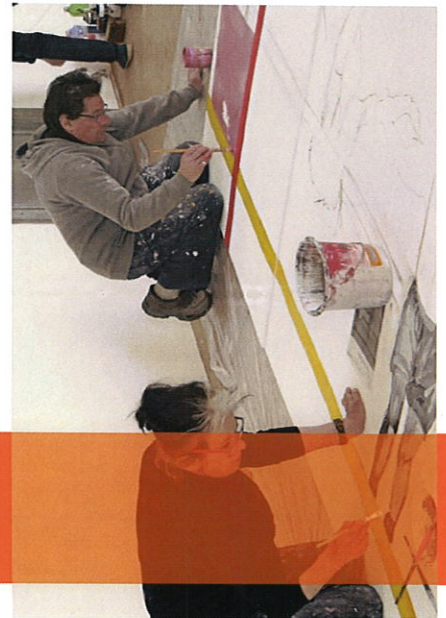

Les artistes

Eva Schaeuble - Didier Guth
Walter Jung - Sylvie Villaume
Wolfgang Ebert - Jean-Baptiste Defrance
Johannes Mundinger - Ann Loubert
Mike Überall - Louis Danicher
Jürgen Zimmermann - Luc Demissy
Max Wetter - Mina El Bakali
Veronika Olma - Marie-Jo Daloz
Rainer Braxmaier - Haleh Zahedi
Vincent Krüger - Pascal H. Poirrot
Sabine Brand-Scheffel - Germain Roesz
Harald Gruber - Bernard Latuner
Jost Schneider - Jacques Thomann
Isolde Wawrin - Marie-Pascale Engelmann
Werner Schmidt - Christiane Bricka
Gabi Streile - Elham Etemadi

Euvre: Schaeuble et Guth photo: S.Villaume

Euvre: El Bakali-Wetter

Projet artistique - Kunstprojekt

Fraternité Brüderlichkeit

Centre européen du résistant déporté

RD 130

67130 Natzwiller

LABEL DU
PATRIMOINE EUROPEEN

Ne pas jeter sur la voie publique.
Nicht auf die Straße werfen.

Euvre: Etemadi-Streile

FRATERNITÉ BRÜDERLICHKEIT

L'art au service de la mémoire franco-allemande

Projet artistique / Kunstprojekt
CERD + VGKN
avec/mit